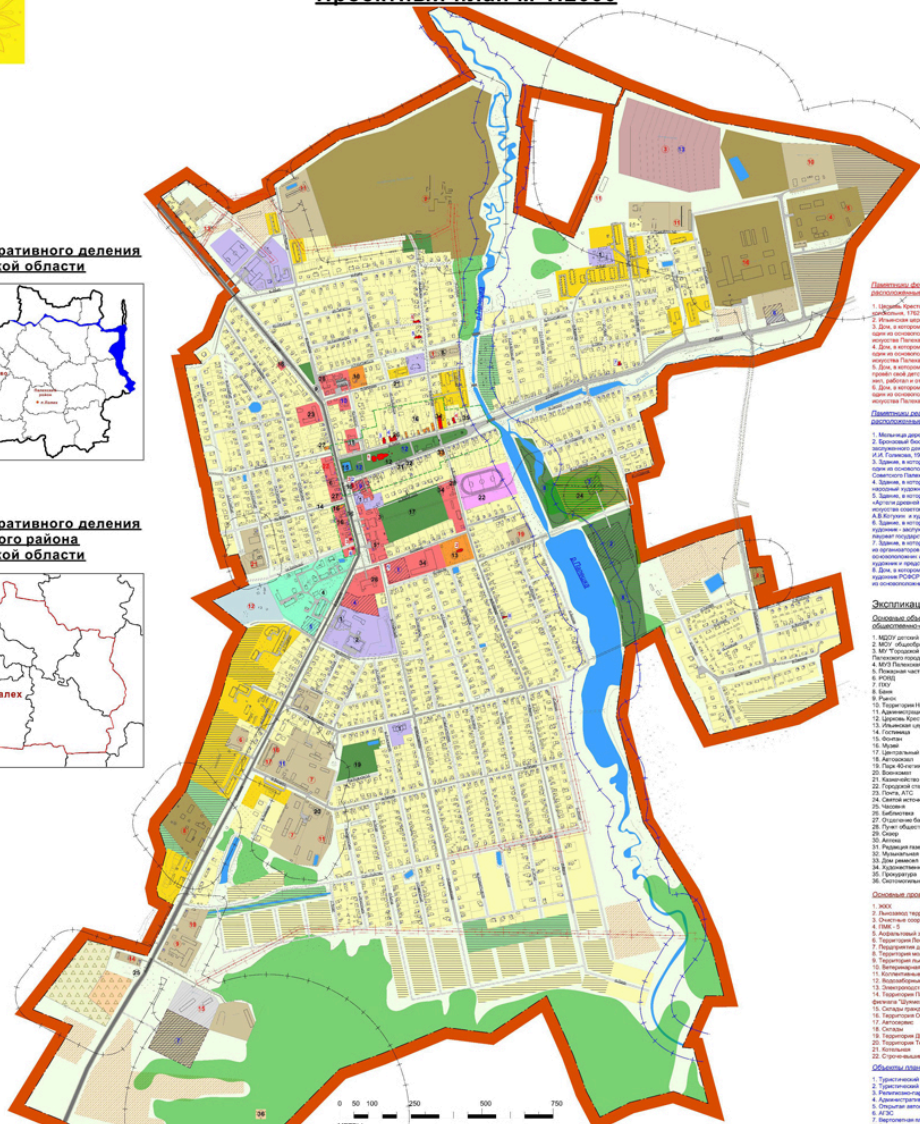

Сводная карта (схема) генерального плана п. Палех Ивановской области. Проектный план М 1:2000

Схема административного деления Ивановской области

Схема административного деления Палехского района Ивановской области

1. **Условные обозначения**
2. Границы п. Палех
   - Местная застройка
   - Общественные зоны

1. **Зоны специального назначения**
2. Зона торгово-сервисной территории
   - Зона объектов культуры
   - Зона объектов спорта
   - Зона объектов складского назначения
   - Зона производственно-складского назначения
   - Зона складского назначения
   - Зона складского назначения

1. **Зоны инженерной и транспортной инфраструктуры**
2. Магистральные линии
   - Улицы, дороги, тротуары, пешеходные дорожки, проезды
   - Автомобильный мост
   - Пешеходный мост

1. **Проектные предельные**
2. Зона застройки
   - Обыкновенная зона
   - Зона производственно-складского назначения
   - Регулируемая зона

1. **Зона социально-назначенная**
2. Территория управления объектами
   - Автомобильный мост
   - Пешеходный мост
   - Пешеходный мост